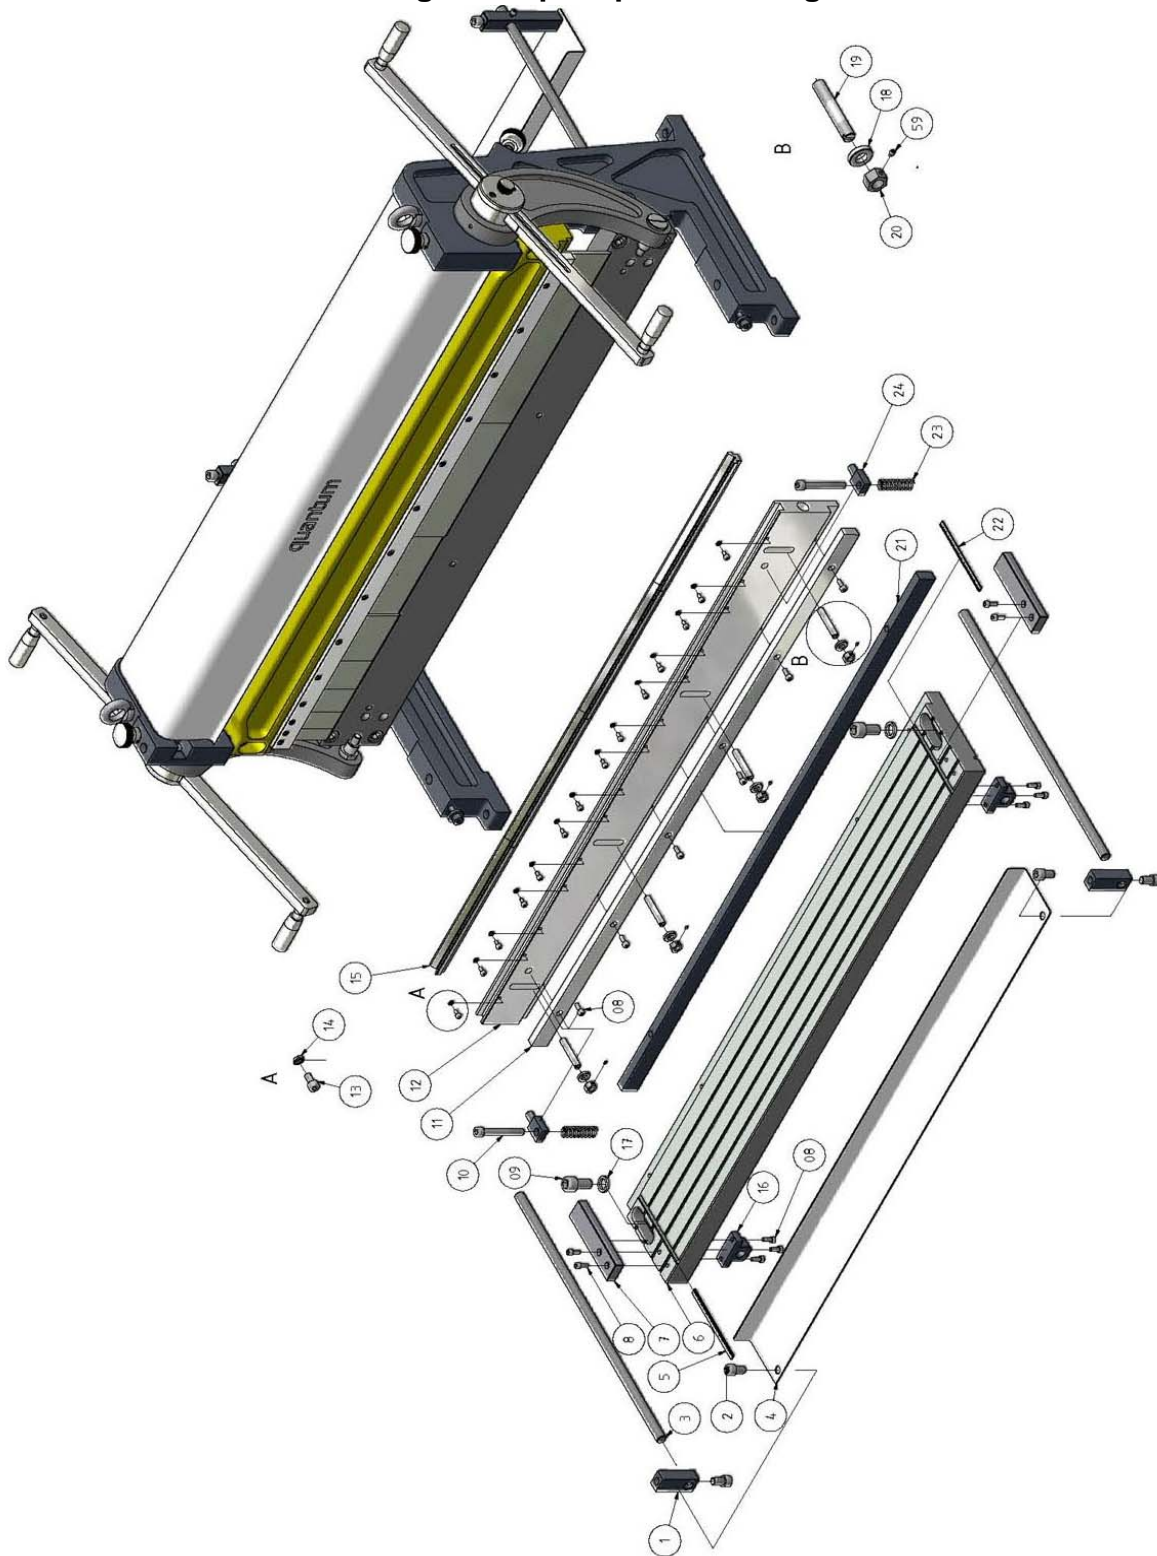

6 Ersatzteile - Spare parts

6.1 Ersatzteilzeichnung 1-4 - Spare parts drawing 1-4

Abb.6-1: Ersatzteilzeichnung 1-4 - Drawing spare parts 1-4