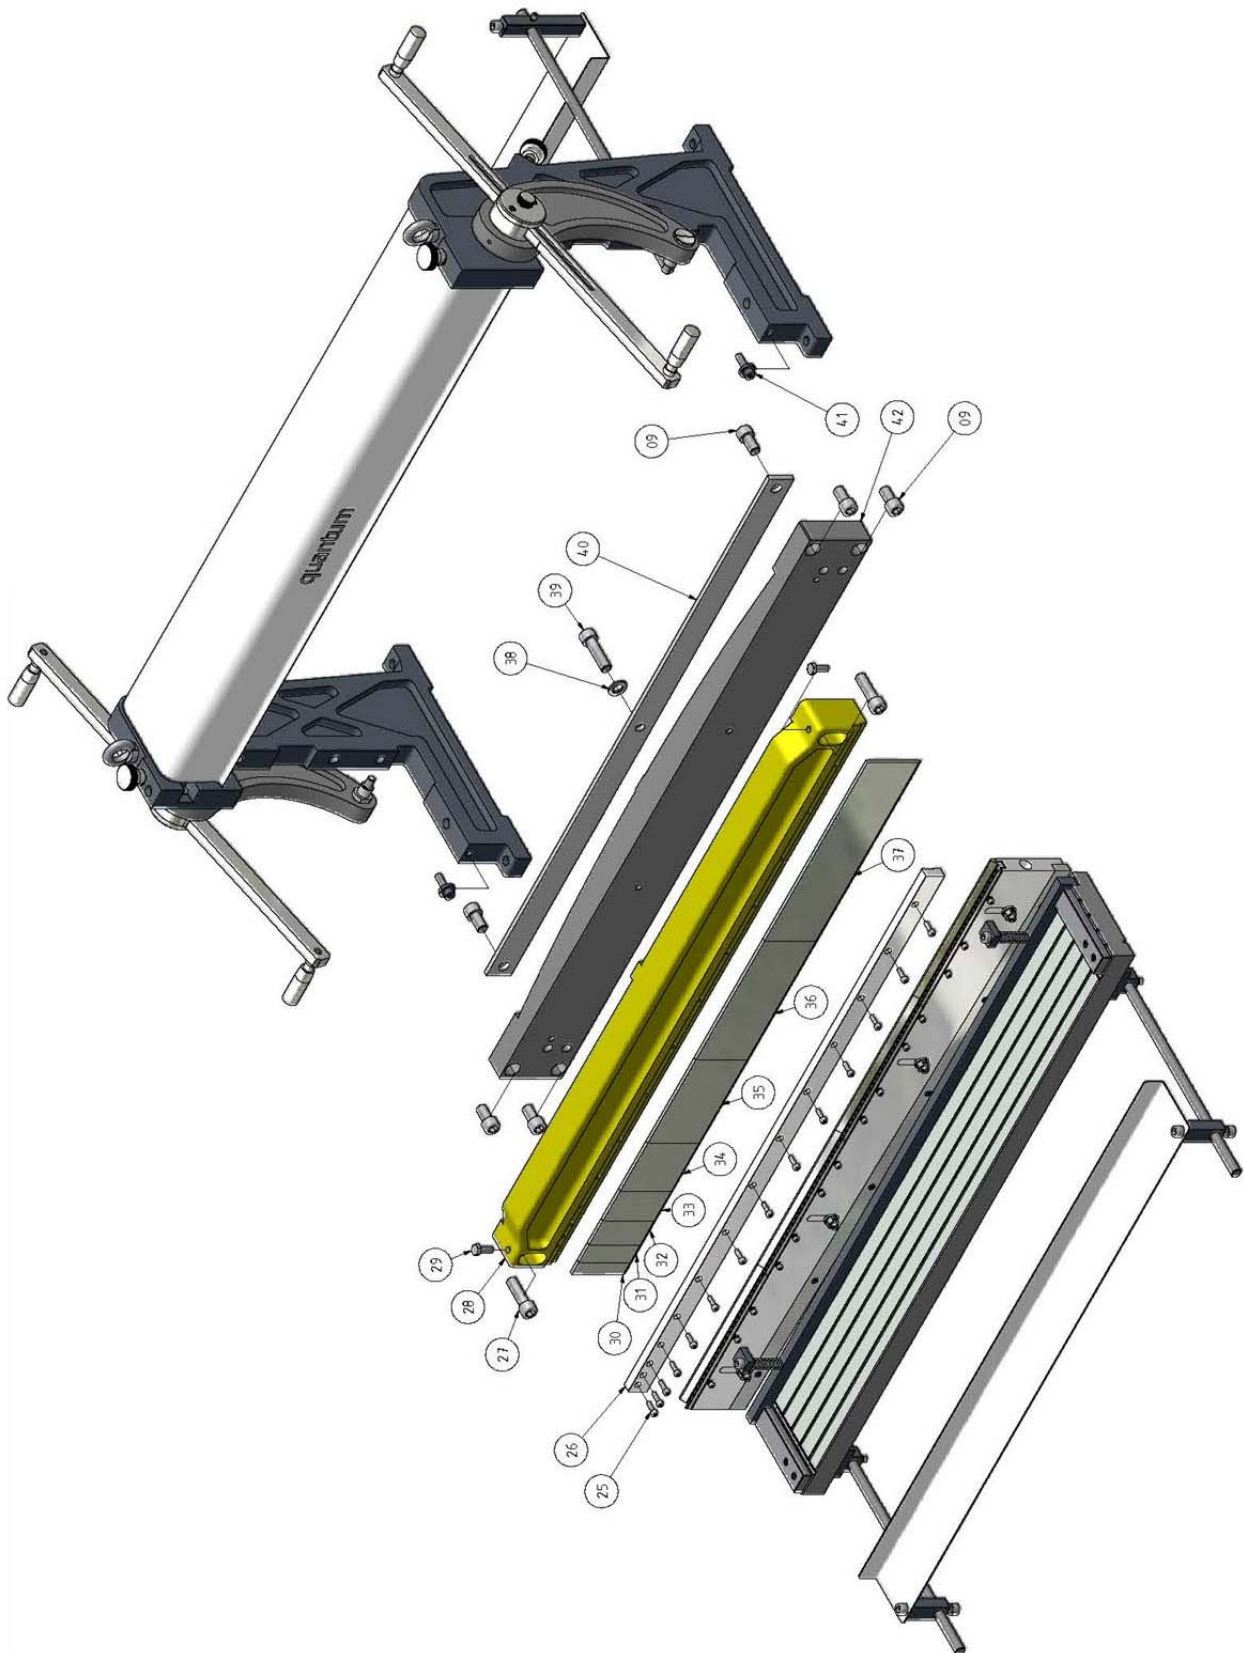

6.2 Ersatzteilzeichnung 2-4 - Drawing spare parts 2-4

Abb.6-2: Ersatzteilzeichnung 2-4 - Drawing spare parts 2-4