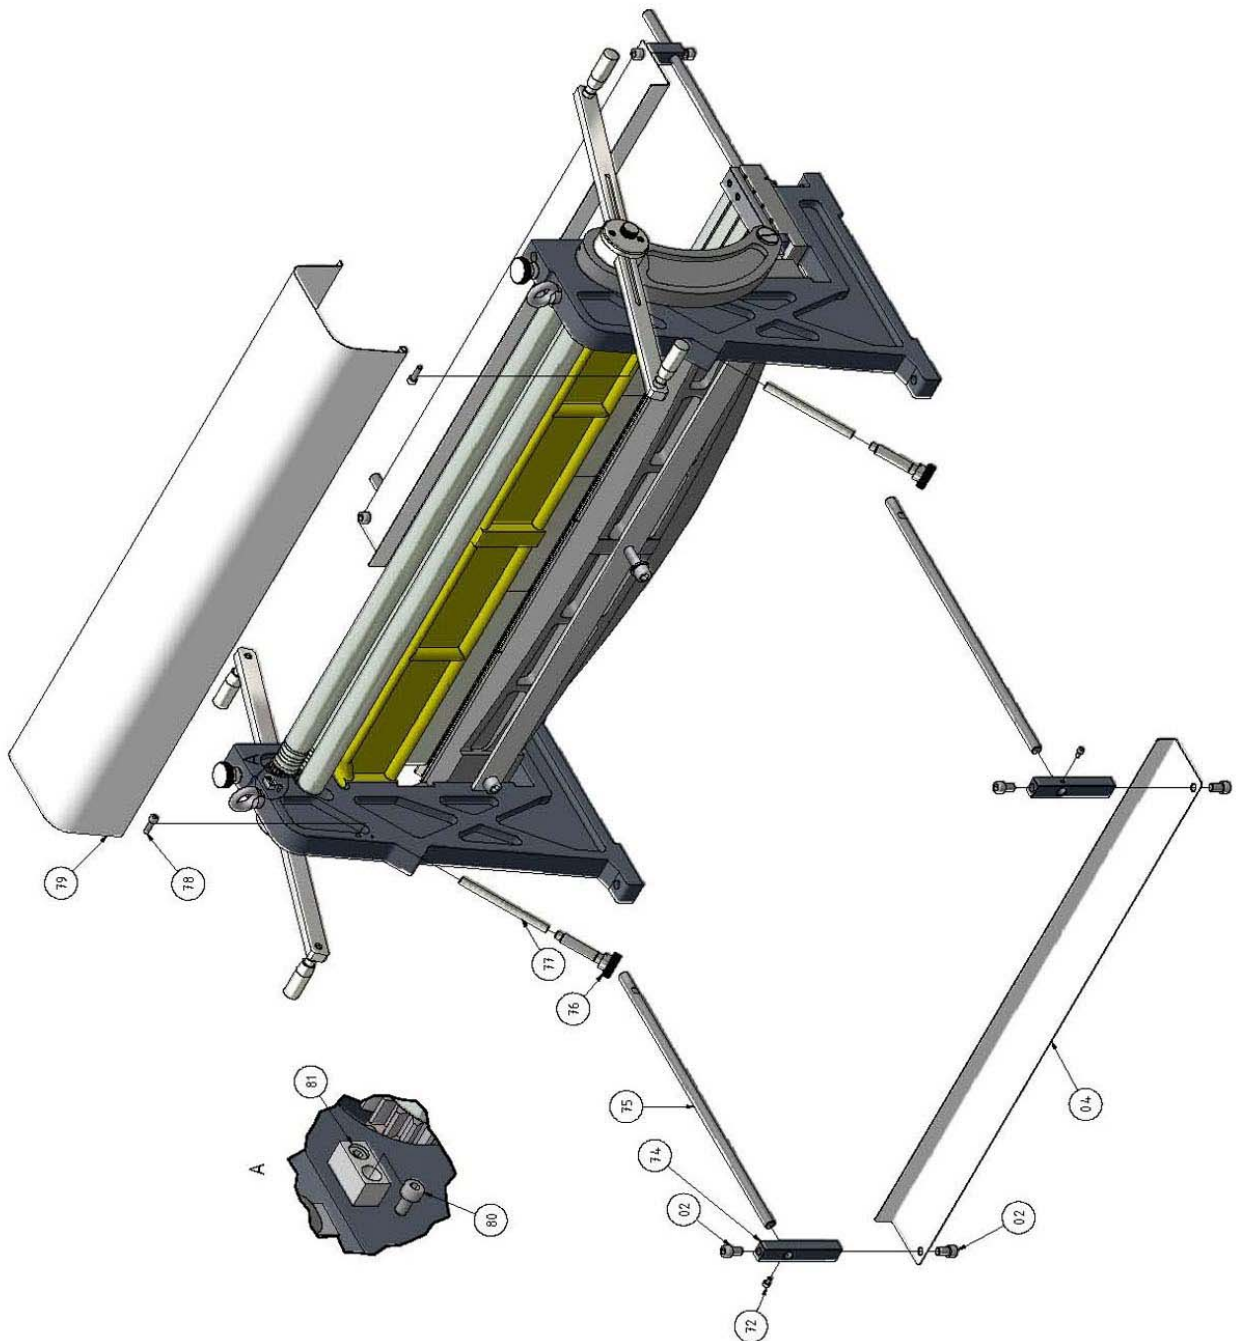

6.4 Ersatzteilzeichnung 4-4 - Drawing spare parts 4-4

Abb.6-4: Ersatzteilzeichnung 4-4 - Drawing spare parts 4-4

6.5 Teileliste - Parts list

Pos.	Bezeichnung	Designation	Menge	Grösse	Artikelnummer
			Qty.	Size	Item no.
1	Lagerbock	Support block	2		0324207501
2	Zylinderschraube	Socket head screw	2		0324207502
3	Führungsbolzen	Guide bolt	2		0324207503
4	Anschlagblech	Limit plate	2	SAR 1000	0324210004
5	Skala, links	Scale, left	1		0324207505
6	Auflagetisch	Supporting table	1	SAR 1000	0324210006
7	Anschlag	Stopper	2		0324207507
8	Zylinderschraube	Socket head screw	16	GB 70-85/M6x16	
9	Zylinderschraube	Socket head screw	8	GB 70-85/M16x30	
10	Zylinderschraube	Socket head screw	2	GB 70-85/M10x80	
11	Obermesser, Untermesser	Top knife, Lower knife	2	SAR 1000	0324210011
12	Wangenbalken	Guide carrier	1	SAR 1000	0324210012
13	Zylinderschraube	Socket head screw	14	GB 70-85/M5x10	
14	Sechskantmutter	Hexagon nut	14	ISO 4035-M5	
15	Kantwange	Kant cheek	4	SAR 1000	0324210015
16	Lagerbock	Support block	2		0324207516
17	Scheibe	Washer	2		0324207517
18	Scheibe	Washer	4		0324207518
19	Schraube (alte Version)	Screw (old Version)	2		0324207519
19	Gewindestift (neue Version)	Grub screw (new version)	2		03242075191
20	Sechskantmutter	Hexagon nut	4		0324207520
21	Niederhalter	Blank holder	1	SAR 1000	0324210021
22	Skala, rechts	Scale, right	1		0324207522
23	Feder	Spring	2		0324207523
24	Führungsstück	Guide piece	2		0324207524
25	Zylinderschraube	Socket head screw	14	GB 70-85/M6x20	
26	Klemmschiene	Terminal strip	1		0324207526
26	Klemmschiene	Terminal strip	1		03242075261
27	Zylinderschraube	Socket head screw	2	GB 70-85/M16x55	
28	Kantbalken	Balk	1	SAR 1000	0324210028
29	Sechskantschraube	Hexagonal screw	2	ISO 4017- M10x25	
30	Abkantsegment, Set	Folding segment, Set	1	1-1/2"	0324207530
31			1	2"	0324207531
32			1	2-1/2"	0324207532
33			1	3"	0324207533
34			1	4"	0324207534
35			1	7"	0324207535
36			1	10"	0324207536
37			1	15"	0324207537
38	Scheibe	Washer	1	16	0324207538
39	Zylinderschraube	Socket head screw	1	GB 70-85/M16x60	
40	Spannbrücke Messerbalken	Slide rail	1	SAR 1000	0324210040
41	Schraube	Screw	2		0324207541
42	Messerbalken	Knife bar	1	SAR 1000	0324210042
43	Schraube	Screw	2		0324207543
44	Bolzen	Bolt	2		0324207544
45	Stiftschraube	Screw	1		0324207545
46	Hebel	Lever	2		0324207546
47	Rändelschraube	Knurled screw	2		0324207547
48	Kalibrierungsbuchse	Calibration bush	2		0324207548
49	Stellschraube	Adjusting screw	2		0324207549
50	Ringschraube	Eyebolt	2	GB 825-88/M12	0324207550
51	Seitenteil links	Side frame, left	1		0324207551
52	Hülse	Bushing	1		0324207552
53	Spannstift	Spring pin	2	ISO 8752/5x24	0324207553
54	Abrollwalze	Roll	1	SAR 1000	0324210054
55	Hülse	Bushing	4		0324207555
56	Hülse	Bushing	1		0324207556
57	Oberwalze	Top roll	1	SAR 1000	0324210057
58	Unterwalze	Down roll	1	SAR 1000	0324210058
59	Gewindestift	Grub screw	6	ISO 4028/M4x6	
60	Zahnrad	Gear wheel	2		0324205060